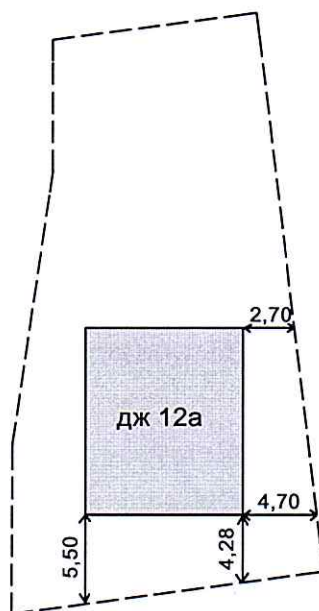

СХЕМА

Размещения индивидуального жилого дома Прилепиной Веры Сергеевны на земельном участке с кадастровым номером 48:05:0590335:40, расположенным по адресу: Липецкая область, Добровский муниципальный район, сельское поселение Каликинский сельсовет, с.Каликино, ул.Калинина, дом 12а, принадлежащий мне на основании Договора аренды № 659 от 14.09.2010г. Дополнительное соглашение к договору аренды № 659 от 29.10.2013г.